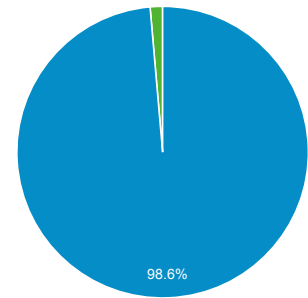

## Visión general de público

% de visitas: 100,00%

## 1.716 usuarios han visitado este sitio.

Returning Visitor New Visitor

Idioma	Visitas	% Visitas
1. es-US	29.659	61,08%
2. es-CL	13.355	27,50%
3. es-ES	4.208	8,67%
4. en-US	446	0,92%
5. es-CO	444	0,91%
6. en-GB	99	0,20%
7. ru-RU	65	0,13%
8. es-MX	51	0,11%
9. pt-BR	44	0,09%
10. pl-PL	37	0,08%